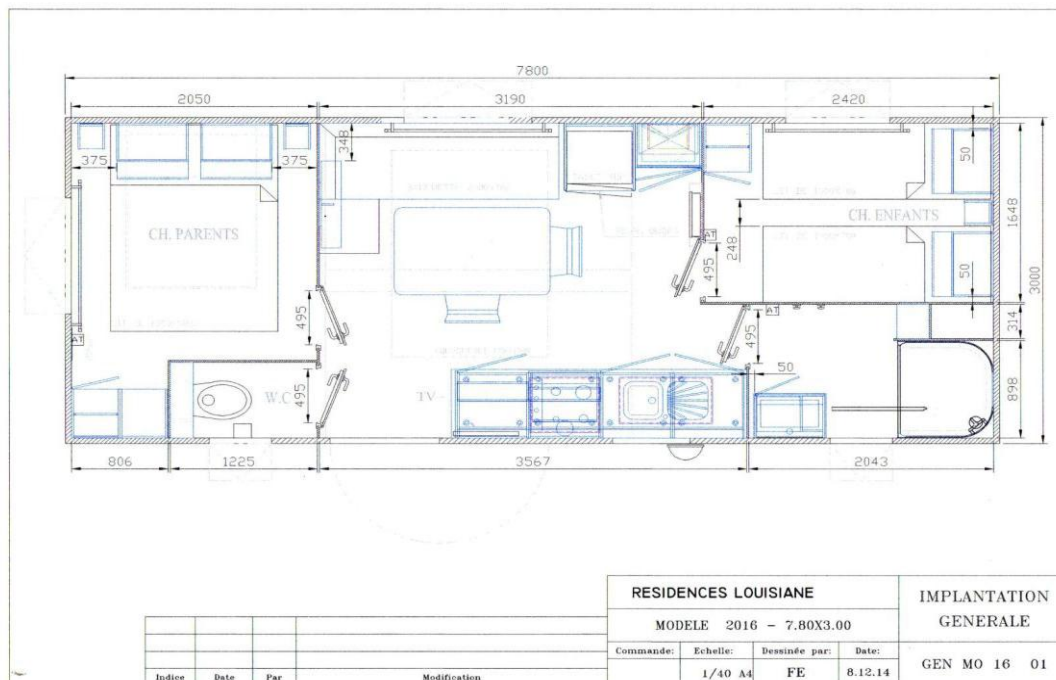

BESCHREIBUNG DER UNTERKÜNFTE: FAMILIE Terrasse zur ebener Erde (LOUISIANE)

Typ Unterkünfte: Mobil Rekreation Unterkünfte

Dienstalter der Unterkunft: 2016.

Fläche of Unterkünfte (ohne Terrasse): 23,4 m².

Maximum Anzahl der Personen: 5.

Nicht behindertengerecht.

Innenbeschreibung:

1° Raum: 1 Bett 140 cm x 190 cm. 2° Raum: 2 Betten 70 cm x 190 cm.

Im Wohnzimmer:

- Eine Sitzgarnitur mit Bank (2 zusätzliche Schlafplätze) (130 cm x 190 cm) mit Aufbewahrungsbox.
- Tisch 110 cm x 70 cm, Stühlen und Schrank.
- Elektrische heizung 1000 Watt.
- Fernsehanschluss: (Satelitenadapter notwendig und nur Französisch Sender).
- Bettdecken und Kissens vorhanden – Bettlaken nicht vorhanden.

Waschraum mit Waschbecken und Dusche. Ein abgetrenntes WC.

In der Küche:

- Dunstabzugshaube.
- Einbauspüle mit Einhand-Mischbatterie und Abtropffläche.
- Gaskochfeld mit 4 Brenner.
- Geschirr, Töpfe, Pfannen, Mikrowelle und Kühlschrank mit Tiefkühlfach.